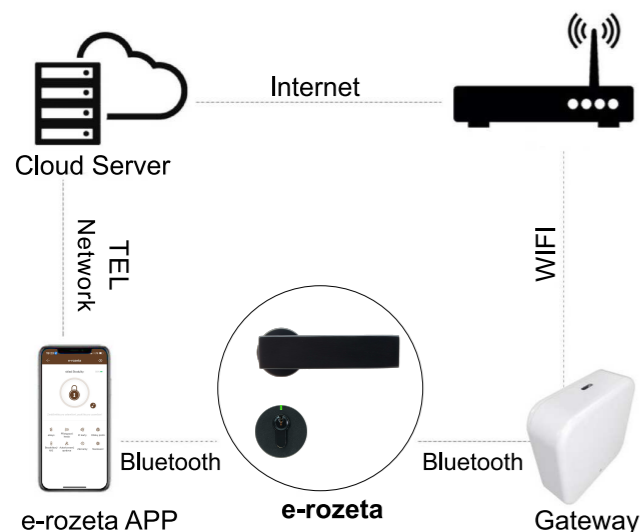

## ELEKTROMECHANICKÝ ZÁMEK

## Použití přístupového systému

- administrativní budovy
- hotely, penziony, obecně ubytování a ubytovací provozovny
- veřejné budovy, nemocnice, úřady
- školy, hostely
- byty, domy
- doporučené a osvědčené dvevní kování M&T doplňuje kompletnost produktu
- jako jediný výrobce můžeme nabídnout klientům celou řadu klik od M&T se čtečkou e-rozeta, které doplní interiér v každé budově [www.kliky-mt.cz](http://www.kliky-mt.cz)
- elektromechanický zámek e-rozeta splňuje požární odolnost Ew30 a je panikový se zajišťovací střílkou proti vyhmátnutí

System e-rozeta může být jak **online** tak **offline**

- čtečky e-rozeta jsou propojeny přes Bluetooth s GateWay
- Gateway jsou přes Wifi nebo LAN síť napojené na internet a díky tomu se správa zámků stává on-line
- on-line správa systému díky mobilní aplikaci e-rozeta
- archivace dat
- možnost okamžitého blokování přístupu
- možnost vzdáleného otevření
- možnost přidání bezdrátové PIN klávesnice (Bluetooth)

## Možnosti otevření

Přístupový systém e-rozeta nabízí propojení s těmito typy čteček.  
Bezvadně se tím doplňují produktové řady pro účelnost uzavření budov.  
Jsme schopni s těmito čtečkami vyřešit jakékoli potřebné vstupy v objektech viz. manuál str. 5.