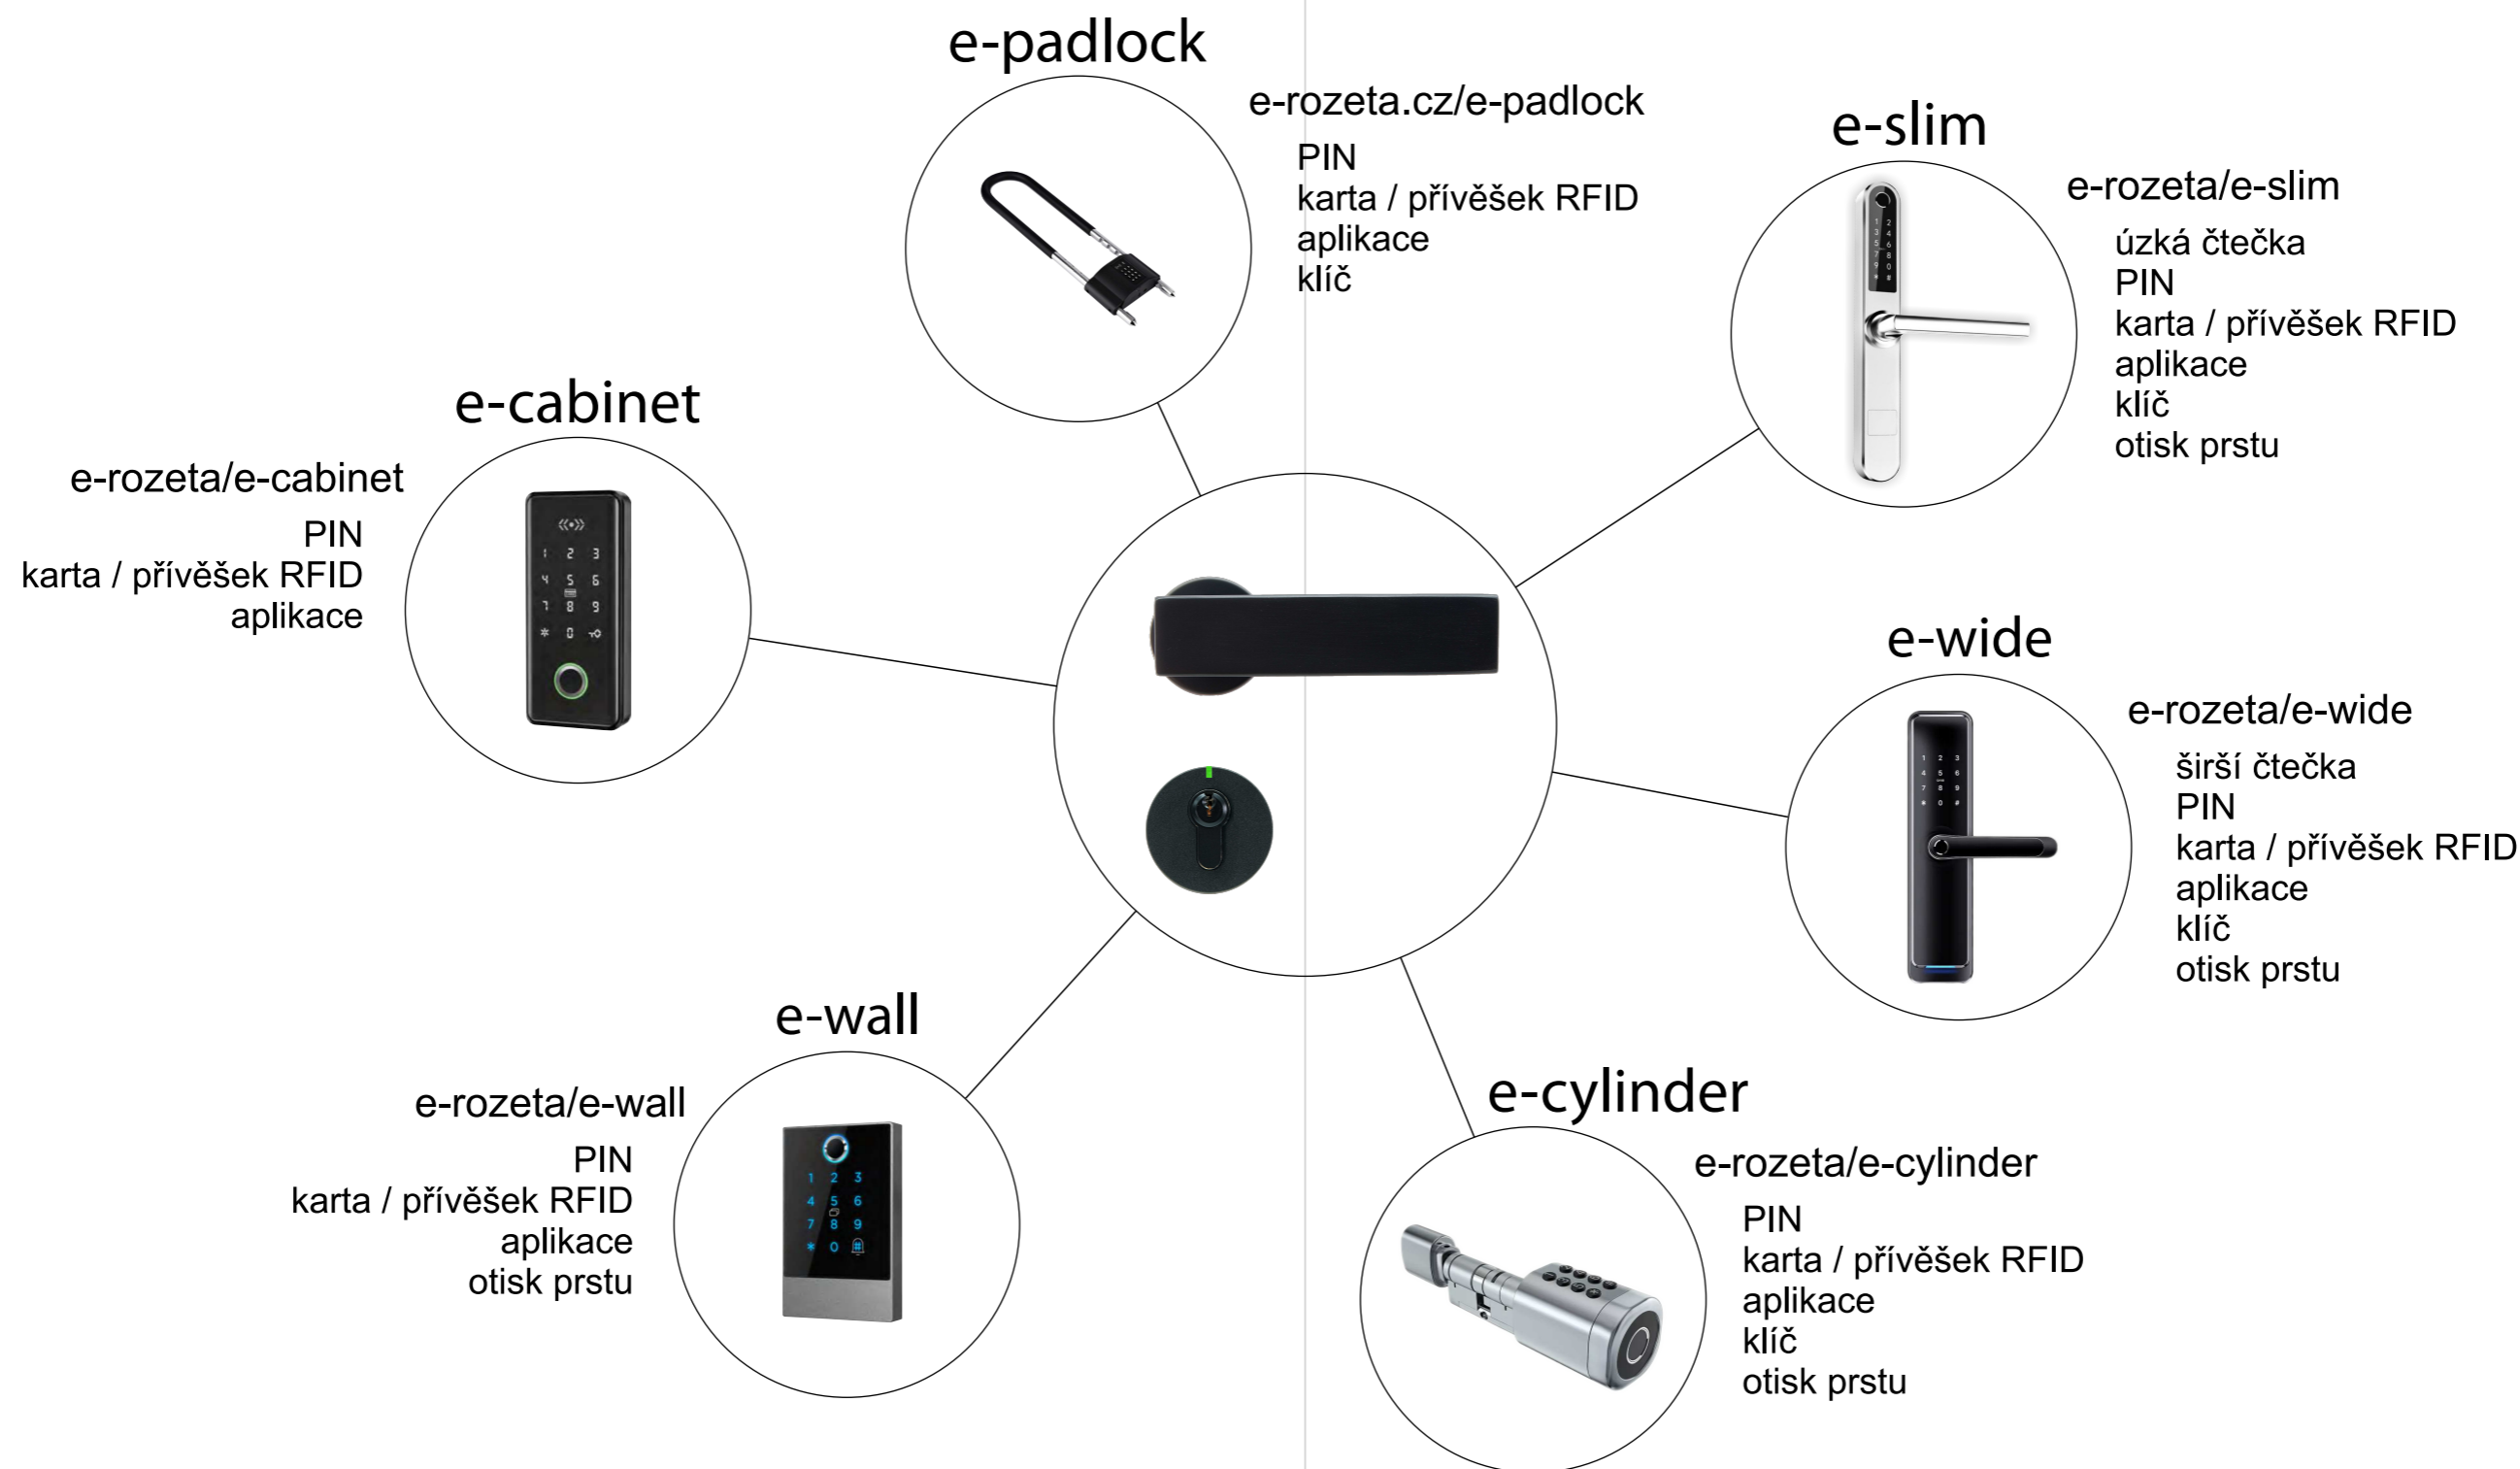

System e-rozeta může být jak **online** tak **offline**

- čtečky e-rozeta jsou propojeny přes Bluetooth s GateWay
- Gateway jsou přes Wifi nebo LAN síť napojené na internet a díky tomu se správa zámků stává on-line
- on-line správa systému díky mobilní aplikaci e-rozeta
- archivace dat
- možnost okamžitého blokování přístupu
- možnost vzdáleného otevření
- možnost přidání bezdrátové PIN klávesnice (Bluetooth)

## Možnosti otevření

Přístupový systém e-rozeta nabízí propojení s těmito typy čteček.  
Bezvadně se tím doplňují produktové řady pro účelnost uzavření budov.  
Jsme schopni s těmito čtečkami vyřešit jakékoli potřebné vstupy v objektech viz. manuál str. 5.