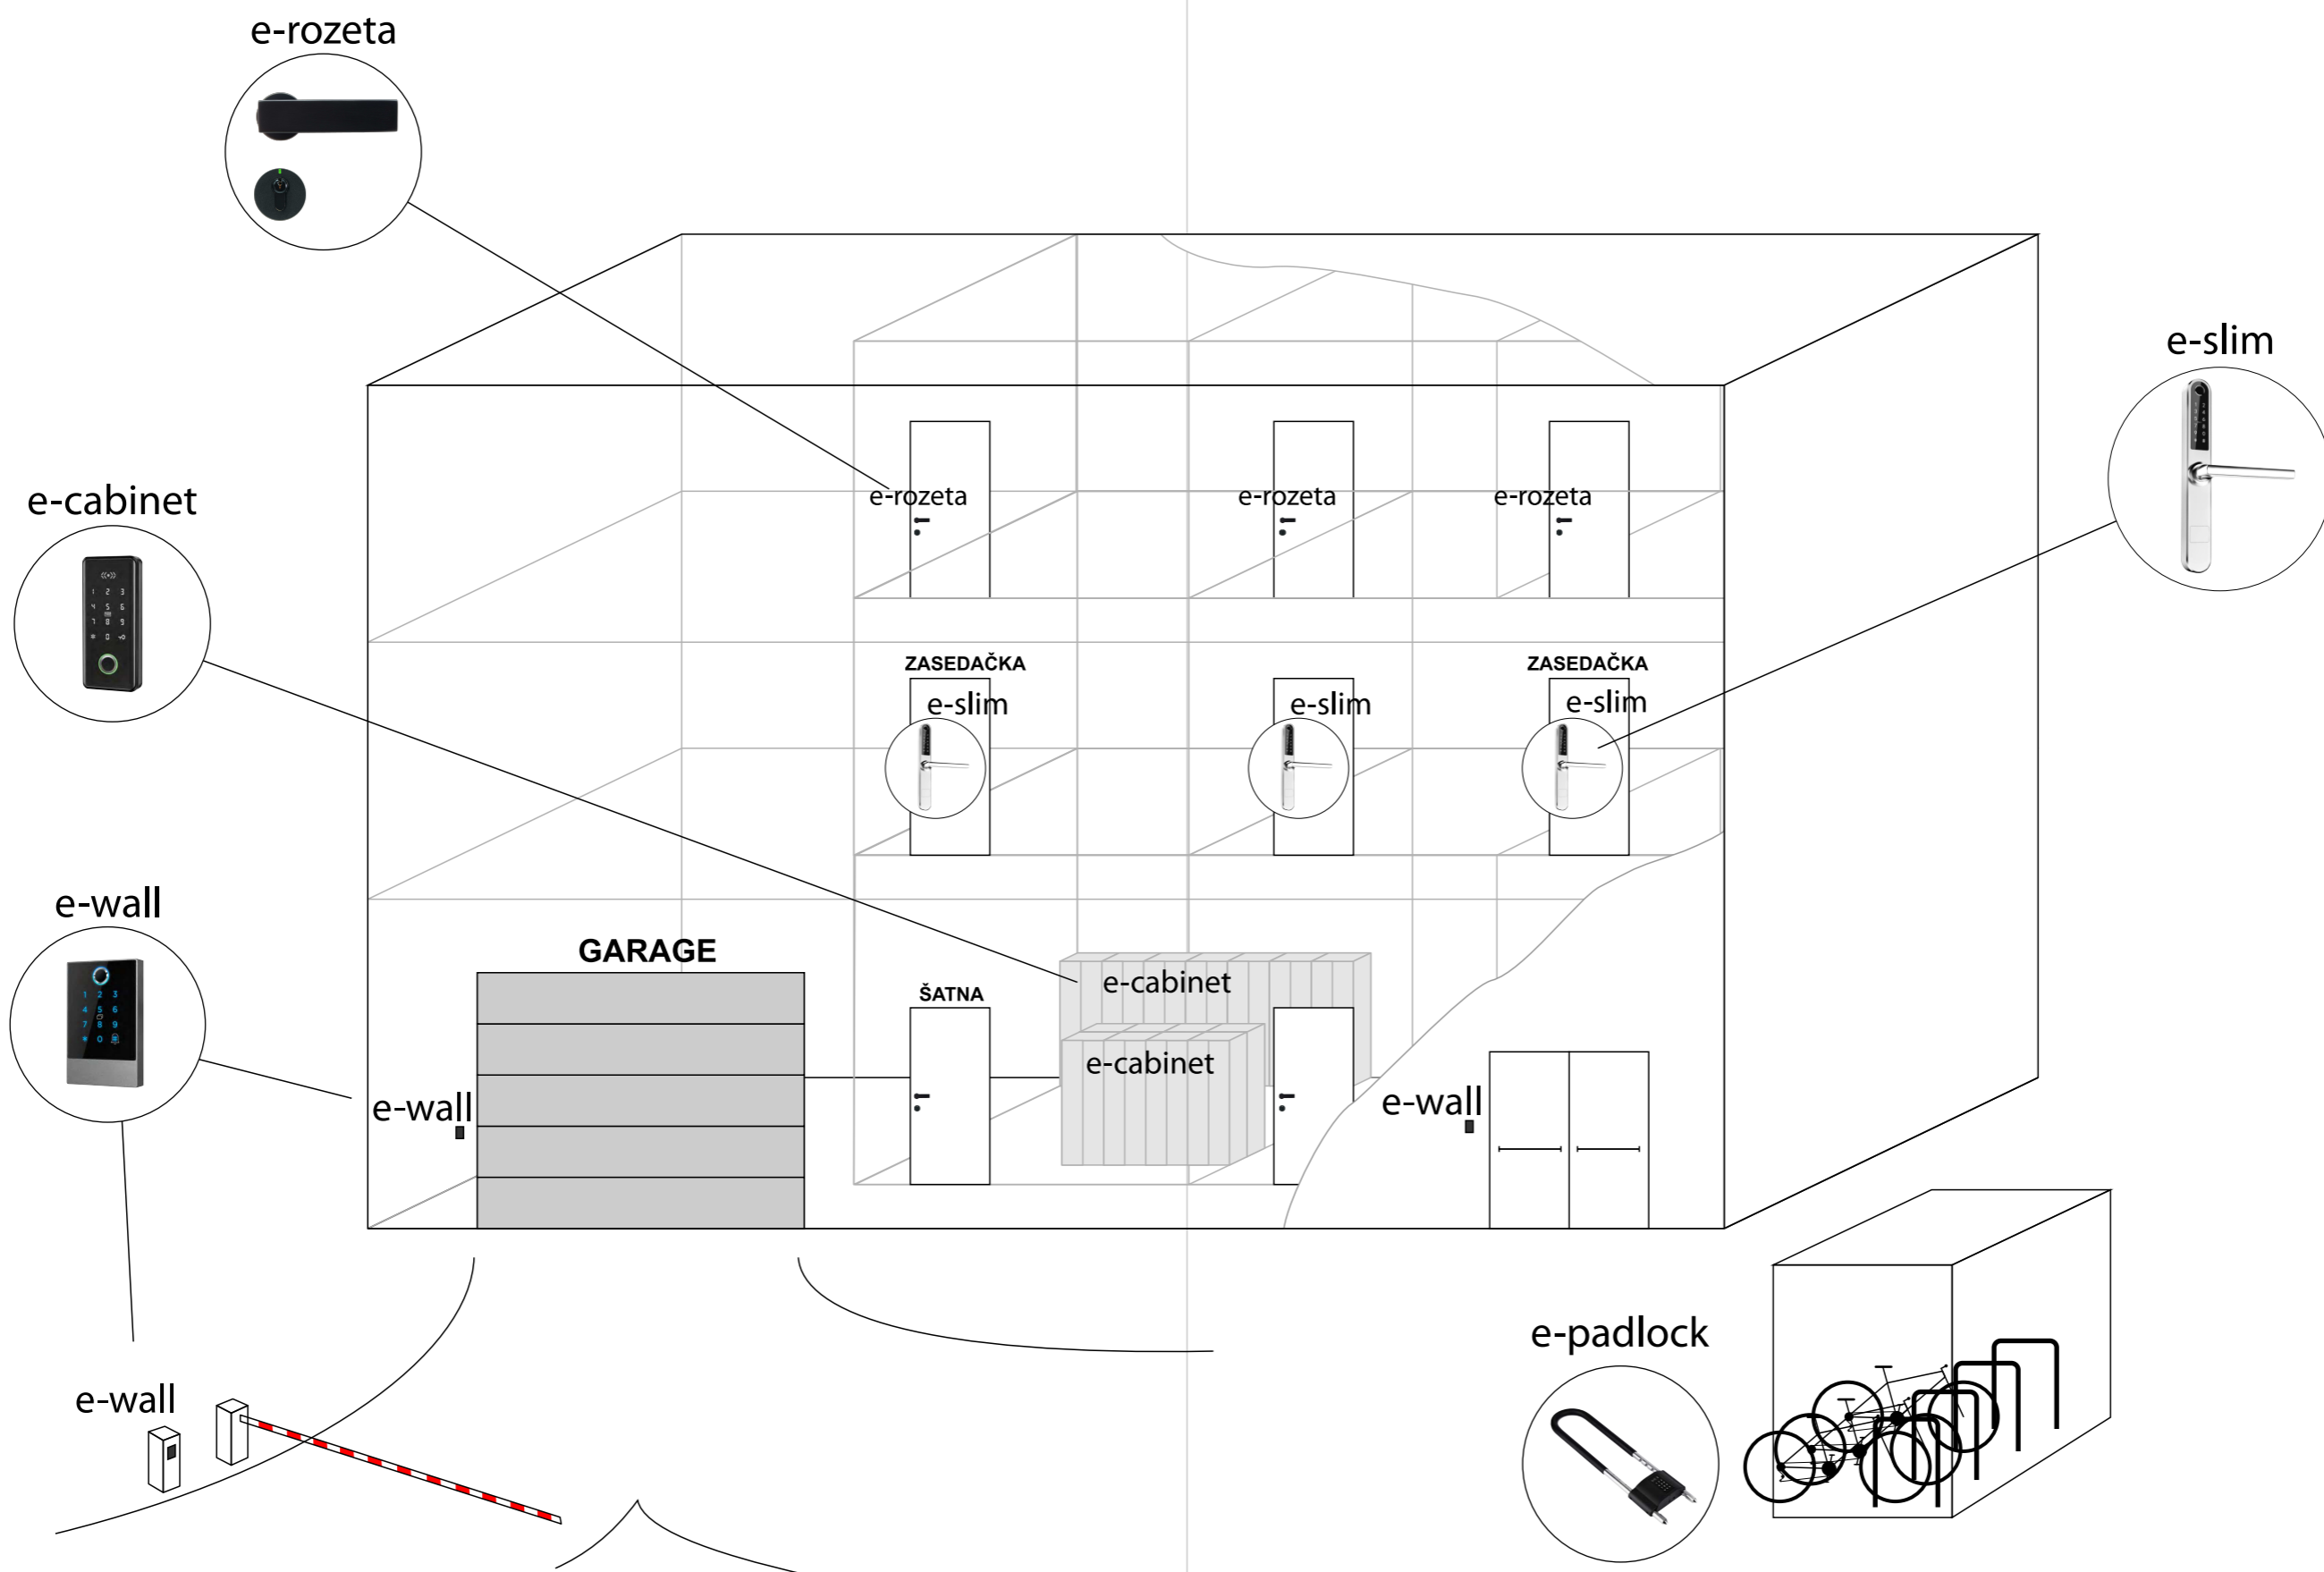

System e-rozeta může být jak **online** tak **offline**

- čtečky e-rozeta jsou propojeny přes Bluetooth s GateWay
- Gateway jsou přes Wifi nebo LAN síť napojené na internet a díky tomu se správa zámků stává on-line
- on-line správa systému díky mobilní aplikaci e-rozeta
- archivace dat
- možnost okamžitého blokování přístupu
- možnost vzdáleného otevření
- možnost přidání bezdrátové PIN klávesnice (Bluetooth)

## Možnosti otevření

Přístupový systém e-rozeta nabízí propojení s těmito typy čteček.  
Bezvadně se tím doplňují produktové řady pro účelnost uzavření budov.  
Jsme schopni s těmito čtečkami vyřešit jakékoli potřebné vstupy v objektech viz. manuál str. 5.