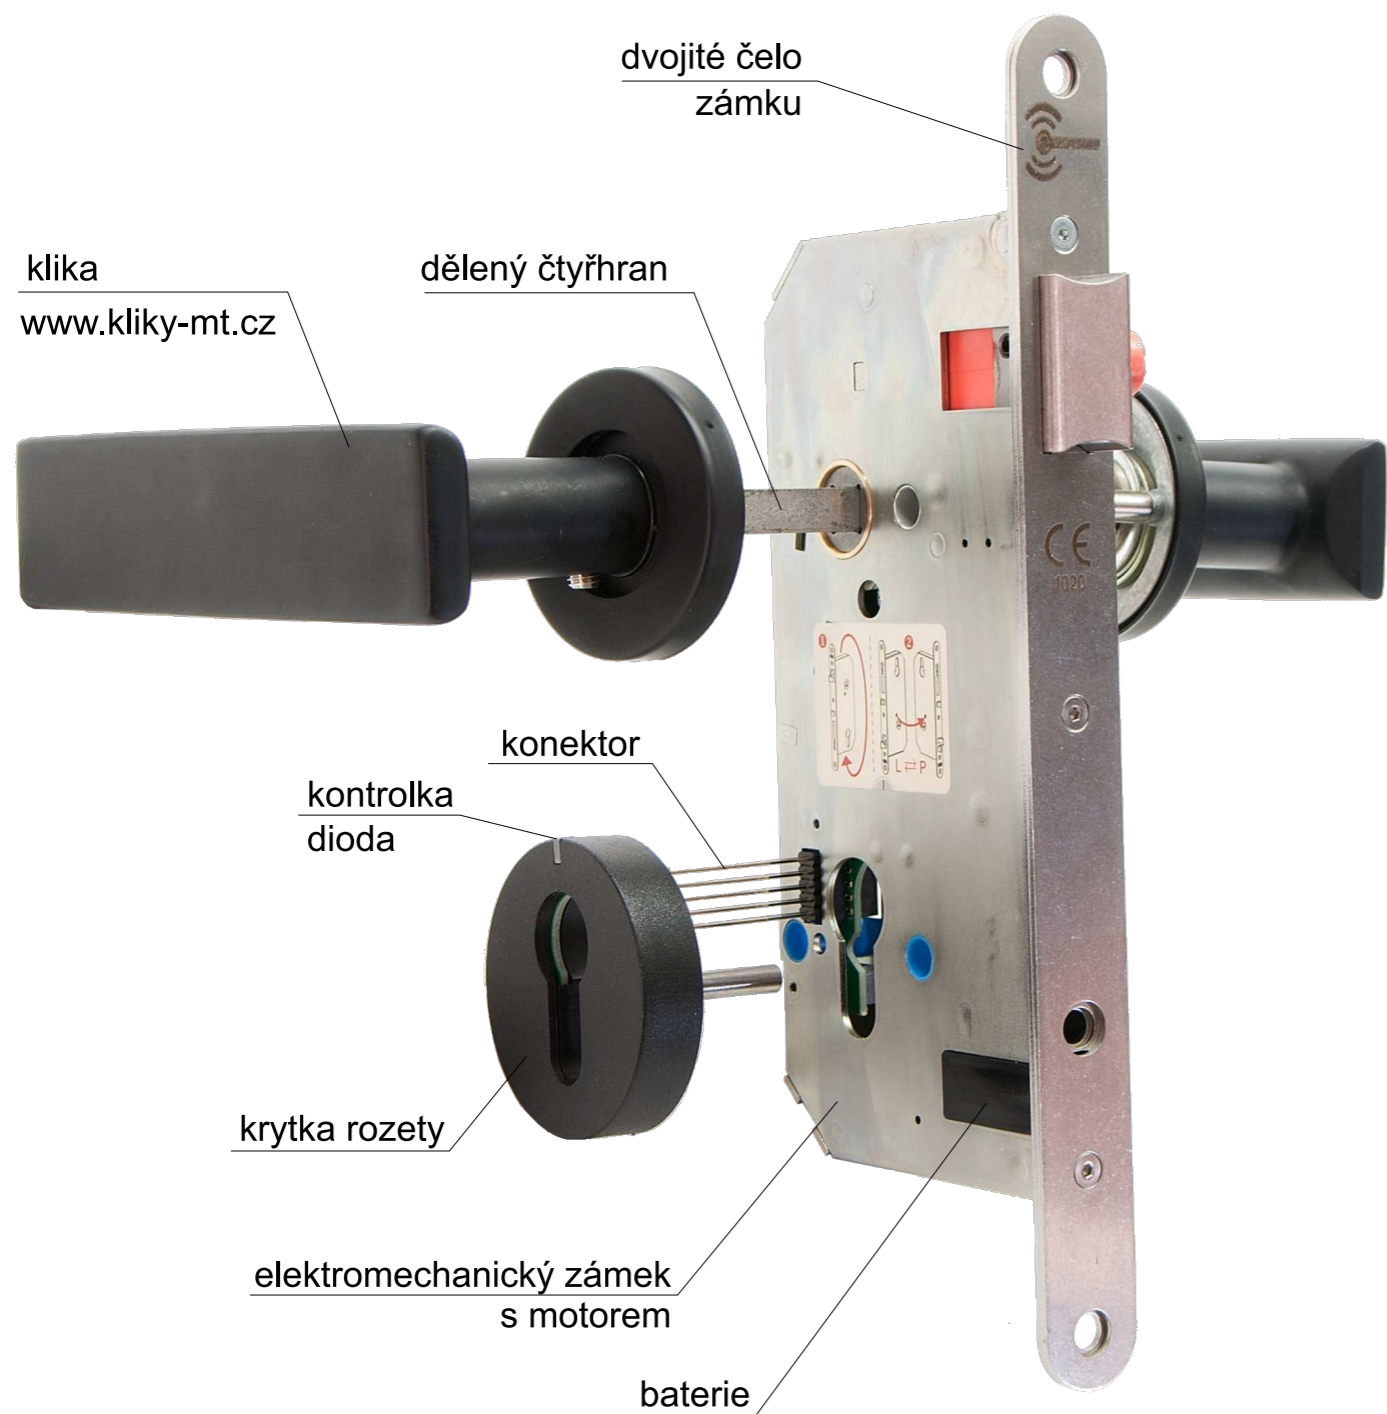

# Přístupový systém e-rozeta

## ELEKTROMECHANICKÝ ZÁMEK

System e-rozeta může být jak **online** tak **offline**

- čtečky e-rozeta jsou propojeny přes Bluetooth s GateWay
- Gateway jsou přes Wifi nebo LAN síť napojené na internet a díky tomu se správa zámků stává on-line
- on-line správa systému díky mobilní aplikaci e-rozeta
- archivace dat
- možnost okamžitého blokování přístupu
- možnost vzdáleného otevření
- možnost přidání bezdrátové PIN klávesnice (Bluetooth)

## Možnosti otevření

Přístupový systém e-rozeta nabízí propojení s těmito typy čteček.  
Bezvadně se tím doplňují produktové řady pro účelnost uzavření budov.  
Jsme schopni s těmito čtečkami vyřešit jakékoli potřebné vstupy v objektech viz. manuál str. 5.