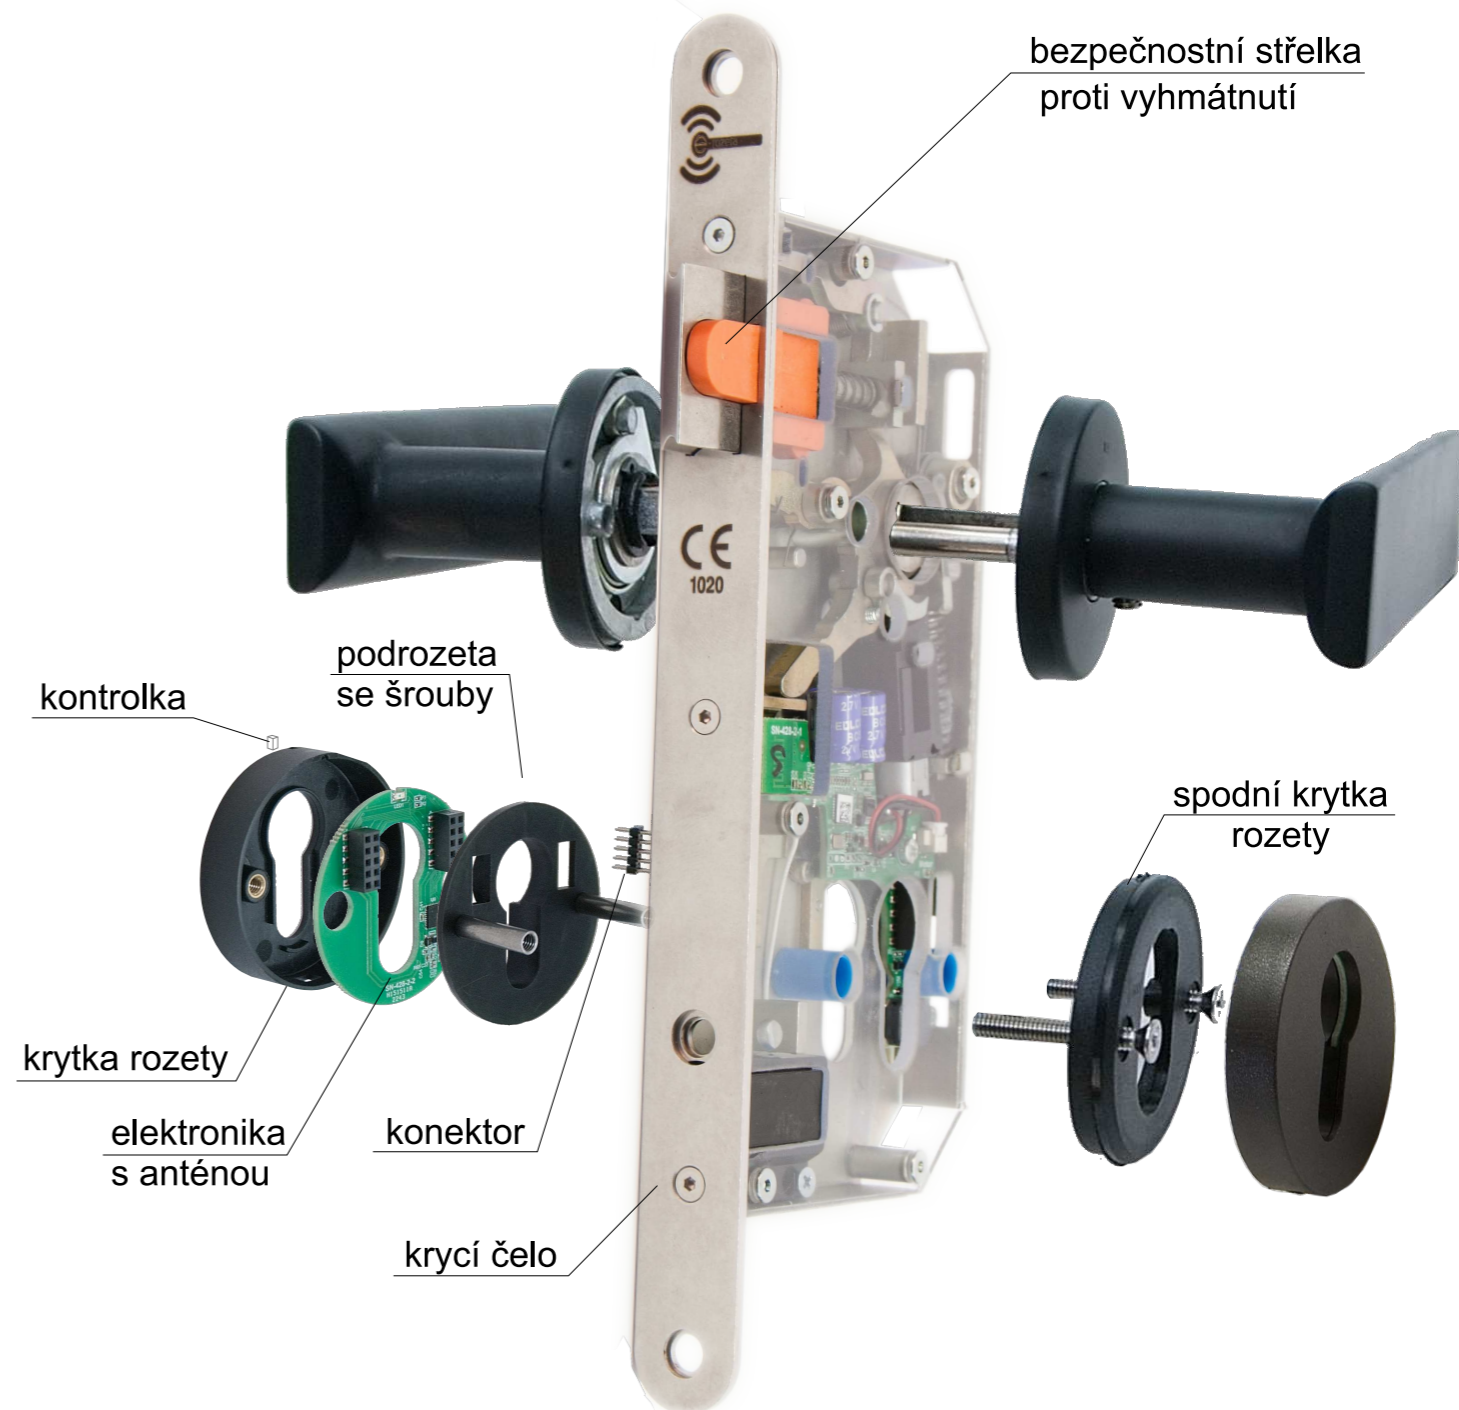

# Přístupový systém e-rozeta

## ELEKTROMECHANICKÝ ZÁMEK

System e-rozeta může být jak **online** tak **offline**

- čtečky e-rozeta jsou propojeny přes Bluetooth s GateWay
- Gateway jsou přes Wifi nebo LAN síť napojené na internet a díky tomu se správa zámků stává on-line
- on-line správa systému díky mobilní aplikaci e-rozeta
- archivace dat
- možnost okamžitého blokování přístupu
- možnost vzdáleného otevření
- možnost přidání bezdrátové PIN klávesnice (Bluetooth)

## Možnosti otevření

Přístupový systém e-rozeta nabízí propojení s těmito typy čteček.  
Bezvadně se tím doplňují produktové řady pro účelnost uzavření budov.  
Jsme schopni s těmito čtečkami vyřešit jakékoli potřebné vstupy v objektech viz. manuál str. 5.